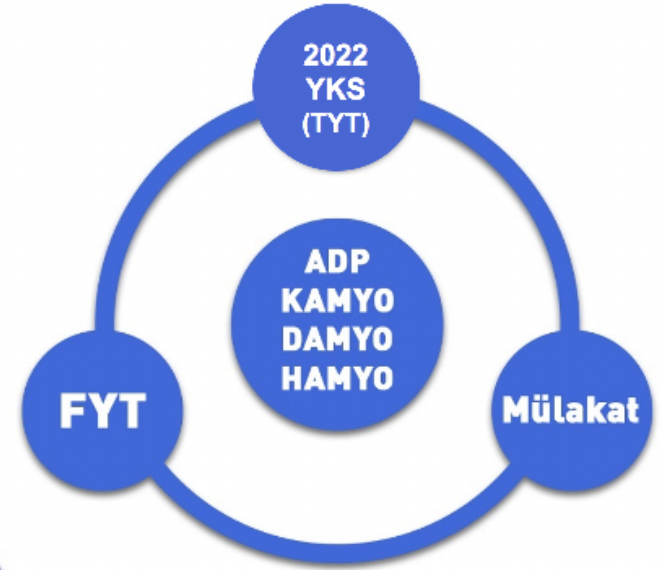

ASTSUBAY MYO İÇİN,

- Kara Asb. MYO
- Deniz Asb.MYO
- Hava Asb.MYO
- Bando Asb.MYO
- Sahil Güvenlik

okul tercihlerinde bulunabileceklerdir...

2022-MSÜ

TERCİH İŞLEMLERİNDE TERCİH SIRASININ ÖNEMİ

Aday yerleştirme süreci boyunca adayların tercih öncelikleri ve aday değerlendirme puanları (ADP) dikkate alınacaktır.

Fakat Ek Yerleştirme sürecinde adaylar tercih sırasına bakılmaksızın tercihleri arasında bulunan ve kontenjana girdikleri herhangi bir okula yerleştirilebileceklerdir.

2022-MSÜ **ADAY** **DEĞERLENDİRME PUANLARI**

Adaylar tercih ettikleri okullara
Aday Değerlendirme Puanları
(ADP)
ve Tercih Sıraları dikkate
alınarak yerleştirilirler.

2022-MSÜ ADAY DEĞERLENDİRME PUANLARI

2022-MSÜ HAVA HARP OKULU TERCİHİ

Hava Harp Okulu adayları,
1'inci tercihi HHO olan
adaylar arasından belirlenecektir
(Yeterli sayı olmaz ise diğer tercihlerinde
HHO olan adaylardan belirlenir).