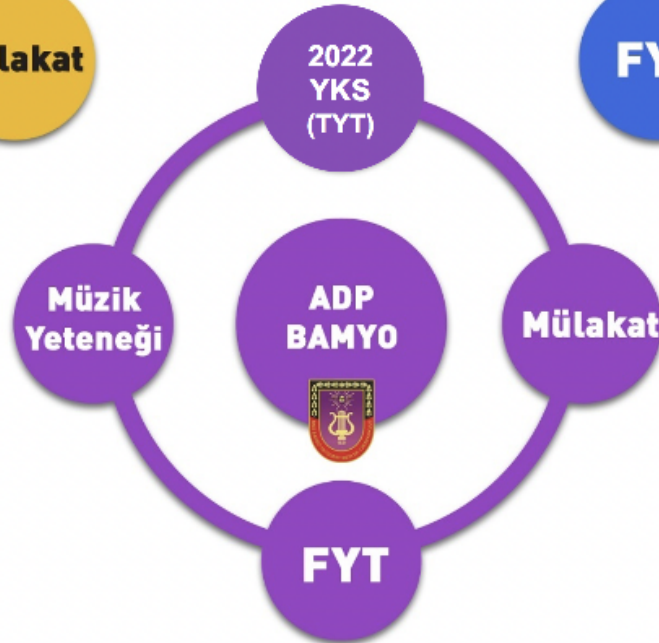

2022-MSÜ

TERCİH İŞLEMLERİ

2022 yılında MSÜ Sınavına katılan adaylar tercih döneminde MSB Personel Temin web sitesinden aşağıdaki, **HARP OKULLARI İÇİN,**

- Kara Harp Okulu Sayısal
- Kara Harp Okulu Eşit Ağırlık
- Kara Harp Okulu Sözel
- Deniz Harp Okulu Sayısal
- Hava Harp Okulu Sayısal
- Hava İstihkam (EVET-HAYIR)
- Sahil Güvenlik Sayısal

ASTSUBAY MYO İÇİN,

- Kara Asb. MYO
- Deniz Asb.MYO
- Hava Asb.MYO
- Bando Asb.MYO
- Sahil Güvenlik

okul tercihlerinde bulunabileceklerdir...

2022-MSÜ

TERCİH İŞLEMLERİNDE TERCİH SIRASININ ÖNEMİ

Aday yerleştirme süreci boyunca adayların tercih öncelikleri ve aday değerlendirme puanları (ADP) dikkate alınacaktır.

Fakat Ek Yerleştirme sürecinde adaylar tercih sırasına bakılmaksızın tercihleri arasında bulunan ve kontenjana girdikleri herhangi bir okula yerleştirilebileceklerdir.

2022-MSÜ **ADAY** **DEĞERLENDİRME PUANLARI**

Adaylar tercih ettikleri okullara
Aday Değerlendirme Puanları
(ADP)
ve Tercih Sıraları dikkate
alınarak yerleştirilirler.

2022-MSÜ ADAY DEĞERLENDİRME PUANLARI

2022-MSÜ HAVA HARP OKULU TERCİHİ

Hava Harp Okulu adayları,
1'inci tercihi HHO olan
adaylar arasından belirlenecektir
(Yeterli sayı olmaz ise diğer tercihlerinde
HHO olan adaylardan belirlenir).